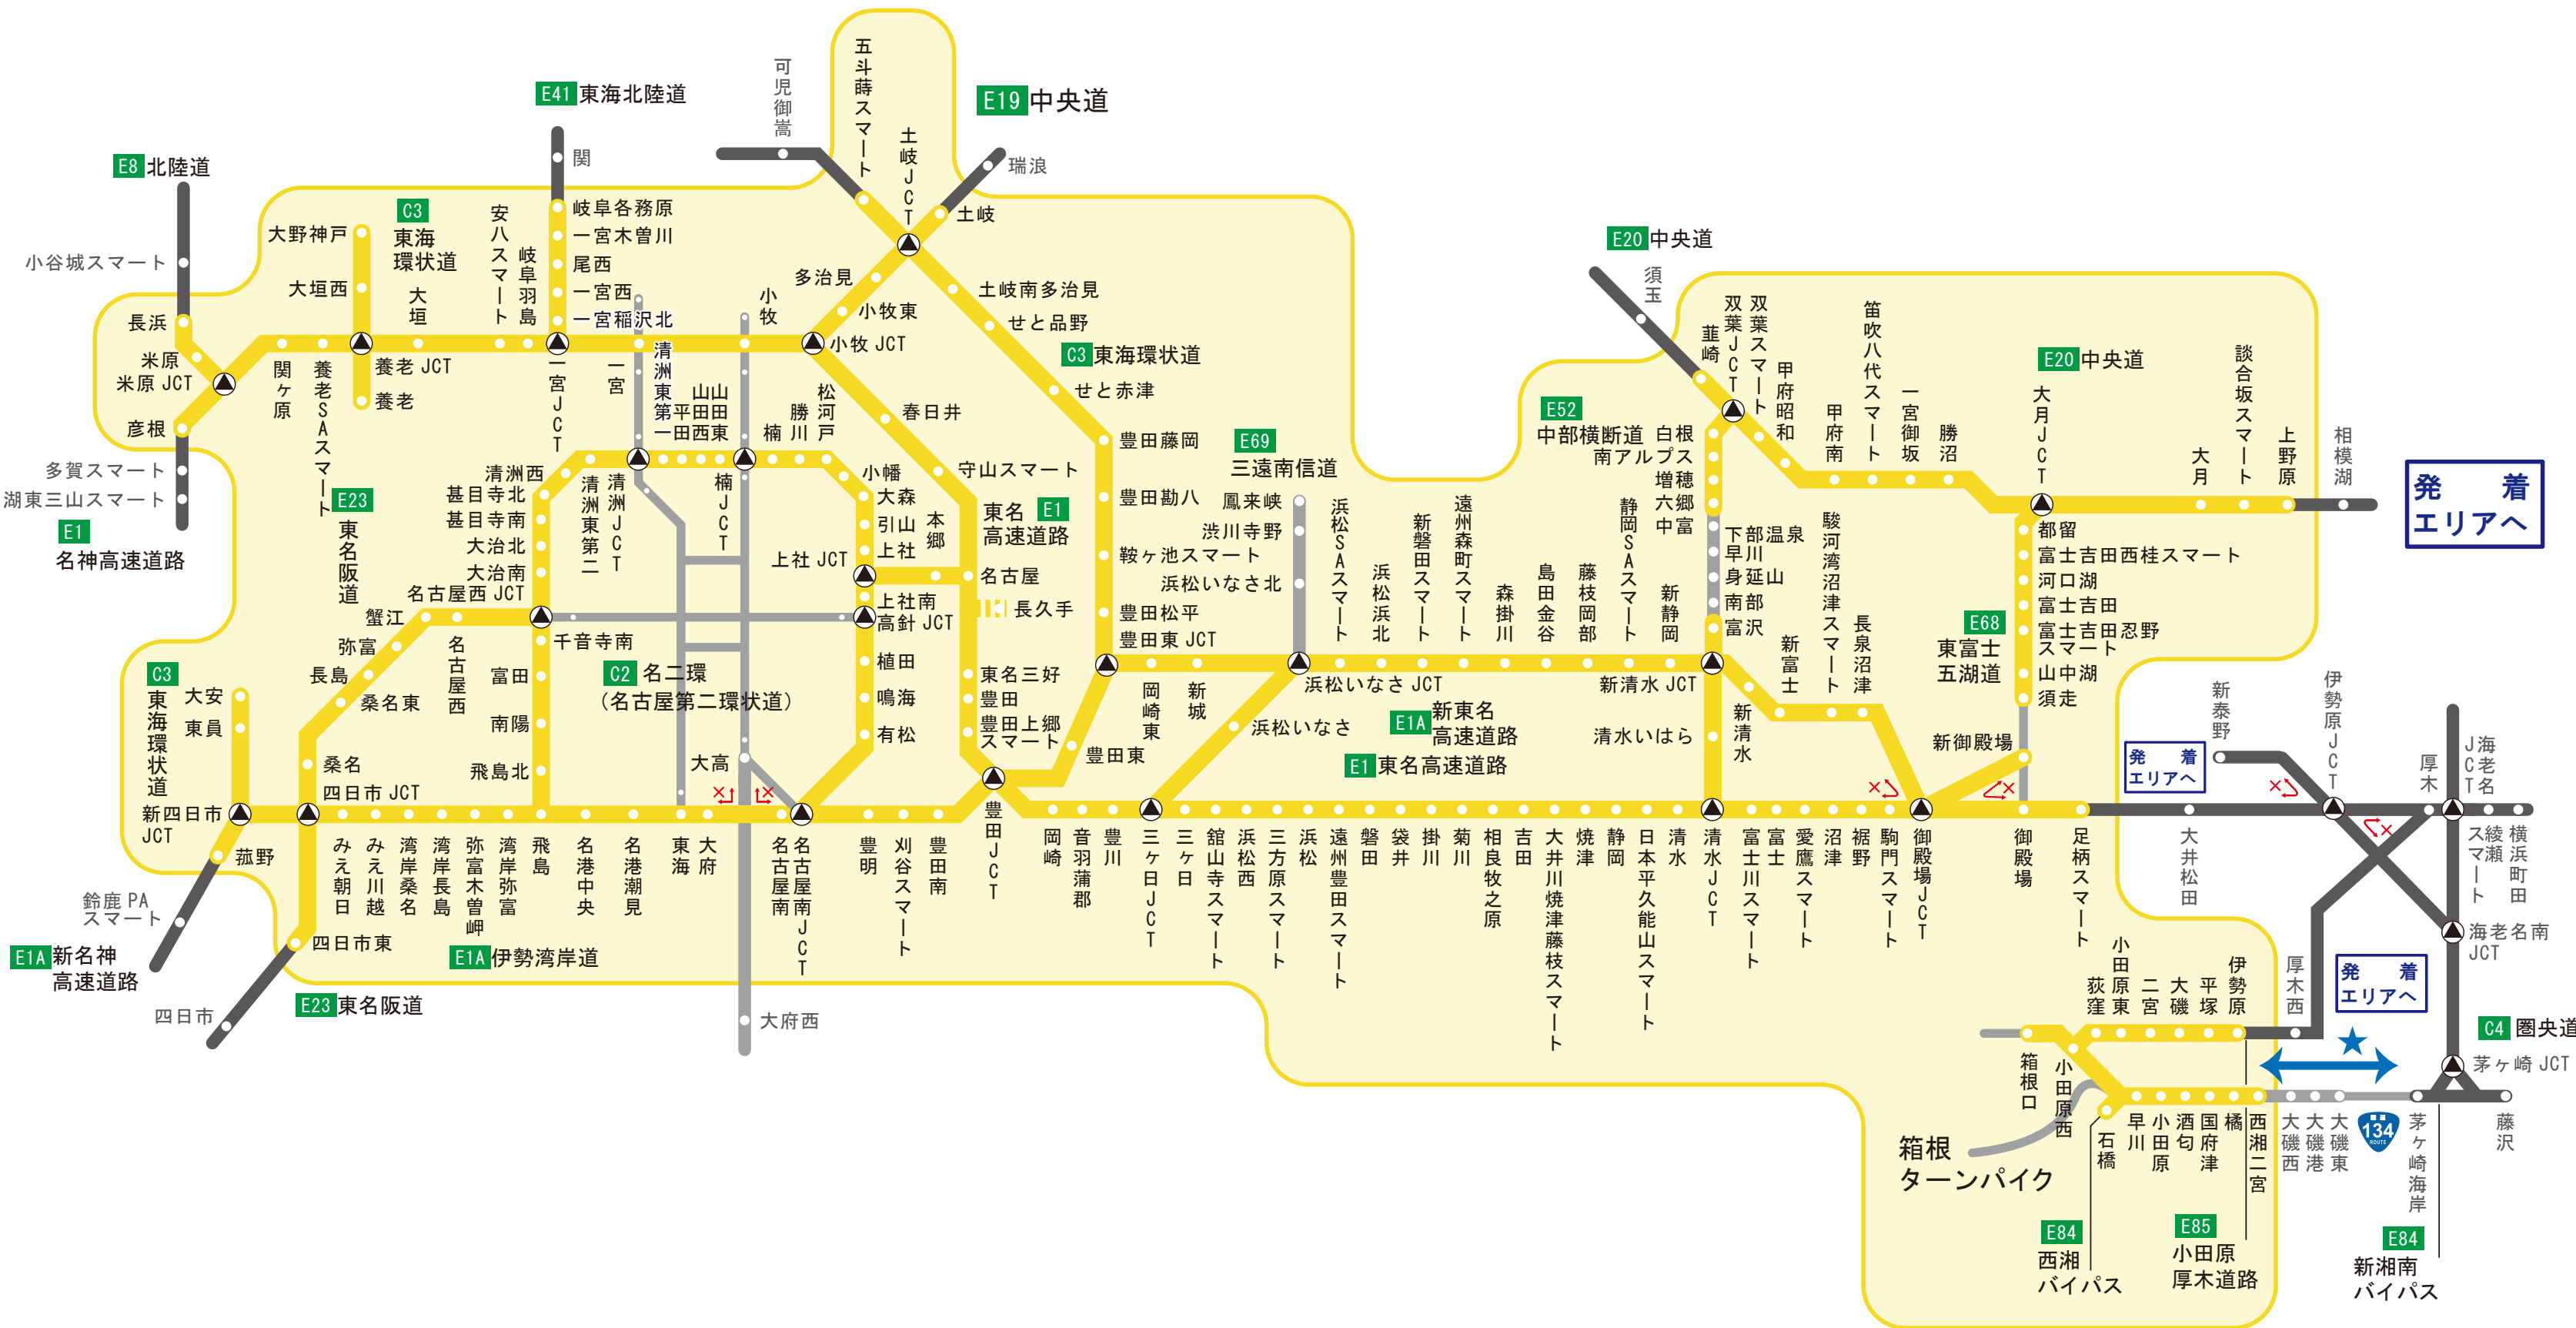

M8：周遊エリア

発着
エリアへ

発着
エリアへ

発着
エリアへ

箱根
ターンパイク

134
route

新湘南
バイパス